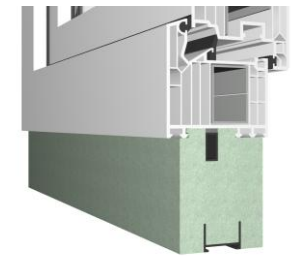

ab 35,00 €/Stück

ST-05

Terrassenprofil
(Standardhöhe 100 mm)

29,17 €/lfm

35,00 €/Stück

ST-06

Bodeneinstandsprofil
(Standardhöhe 100 mm)

ab 11,67 €/lfm