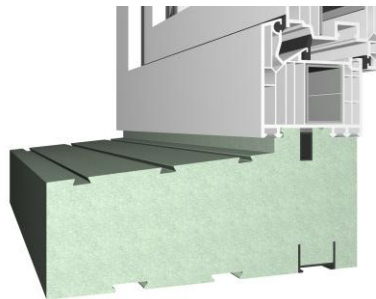

28,00 €/Stück

ST-03

Profil YJbgYHl JbbYb
(GUbXUfX\ " \Y 60 mm)

23,33 €/lfm

28,00 €/Stück

ST-04

Balkonprofil Plus
(Standardhöhe 100 mm)

ab 29,17 €/lfm

ab 35,00 €/Stück

ST-05

Terrassenprofil
(Standardhöhe 100 mm)

29,17 €/lfm

35,00 €/Stück

ST-06

Bodeneinstandsprofil
(Standardhöhe 100 mm)

ab 11,67 €/lfm