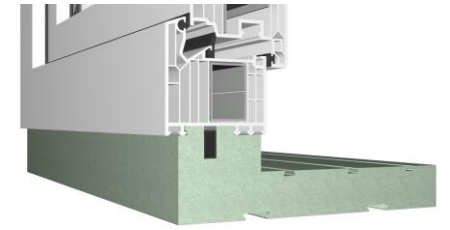

DFYlgjghY "Warme Fensterbänke" &\$%

ST-01

Profil VYXgYHl
(GUbXUfXVfYH 390 a m/<" \Y *\$'a a Ł

29,17 €/Za

35,00 €/G~ W

ST-02

Profil YJbgYHl žUi EYb
(GUbXUfX\ " \Y 60 mm)

23,33 €/lfm

28,00 €/Stück

ST-03

Profil YJbgYHl JbbYb
(GUbXUfX\ " \Y 60 mm)

23,33 €/lfm

28,00 €/Stück

ST-04

Balkonprofil Plus
(Standardhöhe 100 mm)

ab 29,17 €/lfm