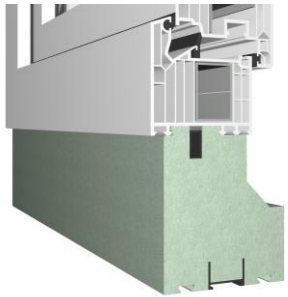

28,00 €/Stück

ST-03

Profil YJbgYHl JbbYb
(GUbXUfX\ " \Y 60 mm)

23,33 €/lfm

28,00 €/Stück

ST-04

Balkonprofil Plus
(Standardhöhe 100 mm)

ab 29,17 €/lfm

ab 35,00 €/Stück

ST-05

Terrassenprofil
(Standardhöhe 100 mm)

29,17 €/lfm

35,00 €/Stück

ST-06

Bodeneinstandsprofil
(Standardhöhe 100 mm)

ab 11,67 €/lfm