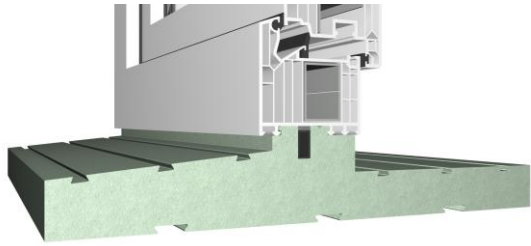

DFYlgjghY "Warme Fensterbänke" &\$%

ST-01

Profil VYXgYHl
(GUbXUfXVfYH 390 a m/<" \Y *\$'a a Ł

29,17 €/Za

35,00 €/G~ W

ST-02

Profil YJbgYHl žUi EYb
(GUbXUfX\ " \Y 60 mm)

23,33 €/lfm

28,00 €/Stück

ST-03

Profil YJbgYHl JbbYb
(GUbXUfX\ " \Y 60 mm)

23,33 €/lfm

28,00 €/Stück

ST-04

Balkonprofil Plus
(Standardhöhe 100 mm)

ab 29,17 €/lfm

ab 35,00 €/Stück

ST-05

Terrassenprofil
(Standardhöhe 100 mm)

29,17 €/lfm

35,00 €/Stück

ST-06

Bodeneinstandsprofil
(Standardhöhe 100 mm)

ab 11,67 €/lfm