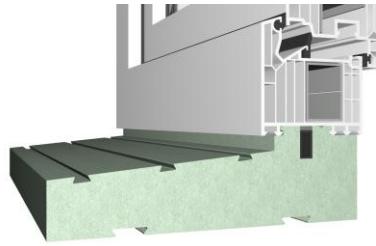

DFYlgjghY "Warme Fensterbänke" &\$%

ST-01

Profil VYXgYHl
(GUbXUfXVfYH 390 a m/<" \Y *\$'a a Ł

29,17 €/Za

35,00 €/G~ W

ST-02

Profil YJbgYHl žUi EYb
(GUbXUfX\ " \Y 60 mm)

23,33 €/lfm

28,00 €/Stück

ST-03

Profil YJbgYHl JbbYb
(GUbXUfX\ " \Y 60 mm)

23,33 €/lfm

28,00 €/Stück

ST-04

Balkonprofil Plus
(Standardhöhe 100 mm)

ab 29,17 €/lfm